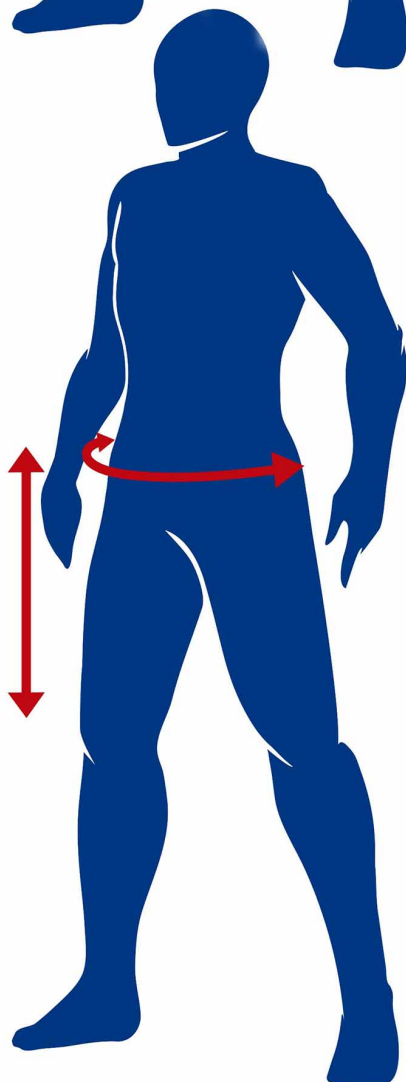

CAMISETA BALONCESTO

TALLA	CM PECHO	CM LARGO
4	37 cm	58 cm
6	39 cm	60 cm
8	41 cm	62 cm
10	43 cm	64 cm
12	45 cm	66 cm
14	47 cm	68 cm
16	49 cm	70 cm
S	52 cm	79 cm
M	54 cm	81 cm
L	56 cm	85 cm
XL	58 cm	88 cm
XXL	60 cm	91 cm

PANTALÓN CHÁNDAL

TALLA	CM CINTURA	CM LARGO
2	22 cm	66 cm
4	23 cm	71,5 cm
6	24 cm	77 cm
8	25 cm	82,5 cm
10	26 cm	88 cm
12	27 cm	93,5 cm
14	28 cm	99 cm
S	31 cm	102 cm
M	32 cm	105,5 cm
L	33 cm	109 cm
XL	34 cm	112,5 cm
XXL	35 cm	116 cm

CHAQUETA CHÁNDAL / SUDADERA / SUDADERA CAPUCHA

TALLA	CM PECHO	CM LARGO
2	42 cm	54 cm
4	44 cm	56,5 cm
6	46 cm	59 cm
8	48 cm	61,5 cm
10	50 cm	64 cm
12	52 cm	66,5 cm
14	54 cm	69 cm
S	57 cm	70 cm
M	59 cm	72 cm
L	61 cm	74 cm
XL	63 cm	76 cm
XXL	65 cm	78 cm