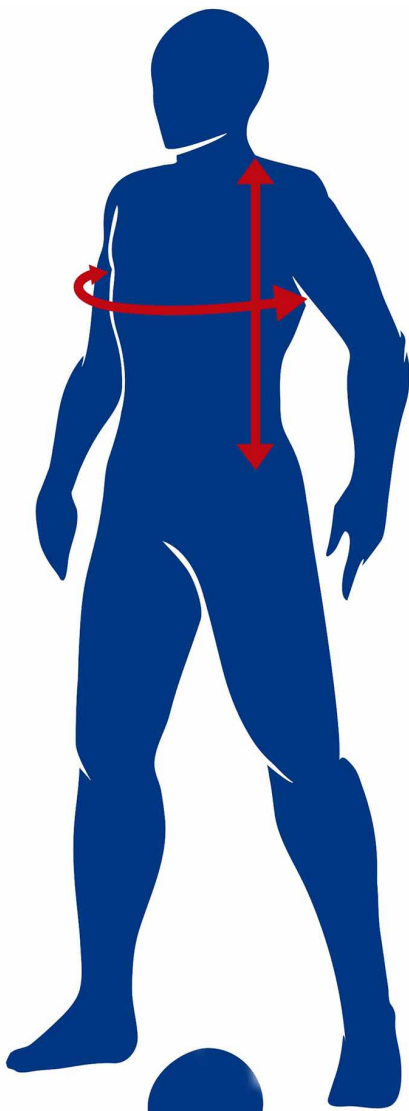

CAMISETA BALONCESTO

TALLA	CM PECHO	CM LARGO
4	37 cm	58 cm
6	39 cm	60 cm
8	41 cm	62 cm
10	43 cm	64 cm
12	45 cm	66 cm
14	47 cm	68 cm
16	49 cm	70 cm
S	52 cm	79 cm
M	54 cm	81 cm
L	56 cm	85 cm
XL	58 cm	88 cm
XXL	60 cm	91 cm

PANTALÓN CHÁNDAL

TALLA	CM CINTURA	CM LARGO
2	22 cm	66 cm
4	23 cm	71,5 cm
6	24 cm	77 cm
8	25 cm	82,5 cm
10	26 cm	88 cm
12	27 cm	93,5 cm
14	28 cm	99 cm
S	31 cm	102 cm
M	32 cm	105,5 cm
L	33 cm	109 cm
XL	34 cm	112,5 cm
XXL	35 cm	116 cm

CHAQUETA CHÁNDAL / SUDADERA / SUDADERA CAPUCHA

TALLA	CM PECHO	CM LARGO
2	42 cm	54 cm
4	44 cm	56,5 cm
6	46 cm	59 cm
8	48 cm	61,5 cm
10	50 cm	64 cm
12	52 cm	66,5 cm
14	54 cm	69 cm
S	57 cm	70 cm
M	59 cm	72 cm
L	61 cm	74 cm
XL	63 cm	76 cm
XXL	65 cm	78 cm