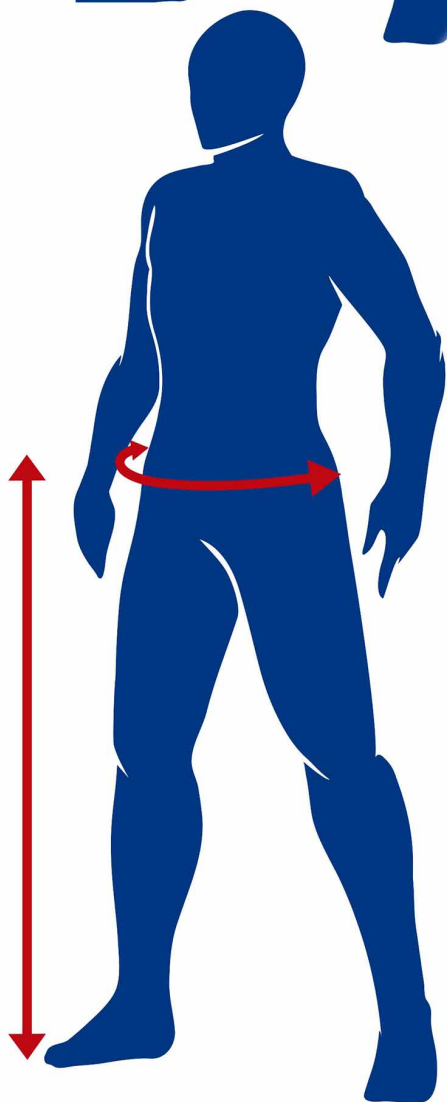

CAMISETA BALONCESTO

TALLA	CM PECHO	CM LARGO
4	37 cm	58 cm
6	39 cm	60 cm
8	41 cm	62 cm
10	43 cm	64 cm
12	45 cm	66 cm
14	47 cm	68 cm
16	49 cm	70 cm
S	52 cm	79 cm
M	54 cm	81 cm
L	56 cm	85 cm
XL	58 cm	88 cm
XXL	60 cm	91 cm

PANTALÓN CHÁNDAL

TALLA	CM CINTURA	CM LARGO
2	22 cm	66 cm
4	23 cm	71,5 cm
6	24 cm	77 cm
8	25 cm	82,5 cm
10	26 cm	88 cm
12	27 cm	93,5 cm
14	28 cm	99 cm
S	31 cm	102 cm
M	32 cm	105,5 cm
L	33 cm	109 cm
XL	34 cm	112,5 cm
XXL	35 cm	116 cm

CHAQUETA CHÁNDAL / SUDADERA / SUDADERA CAPUCHA

TALLA	CM PECHO	CM LARGO
2	42 cm	54 cm
4	44 cm	56,5 cm
6	46 cm	59 cm
8	48 cm	61,5 cm
10	50 cm	64 cm
12	52 cm	66,5 cm
14	54 cm	69 cm
S	57 cm	70 cm
M	59 cm	72 cm
L	61 cm	74 cm
XL	63 cm	76 cm
XXL	65 cm	78 cm